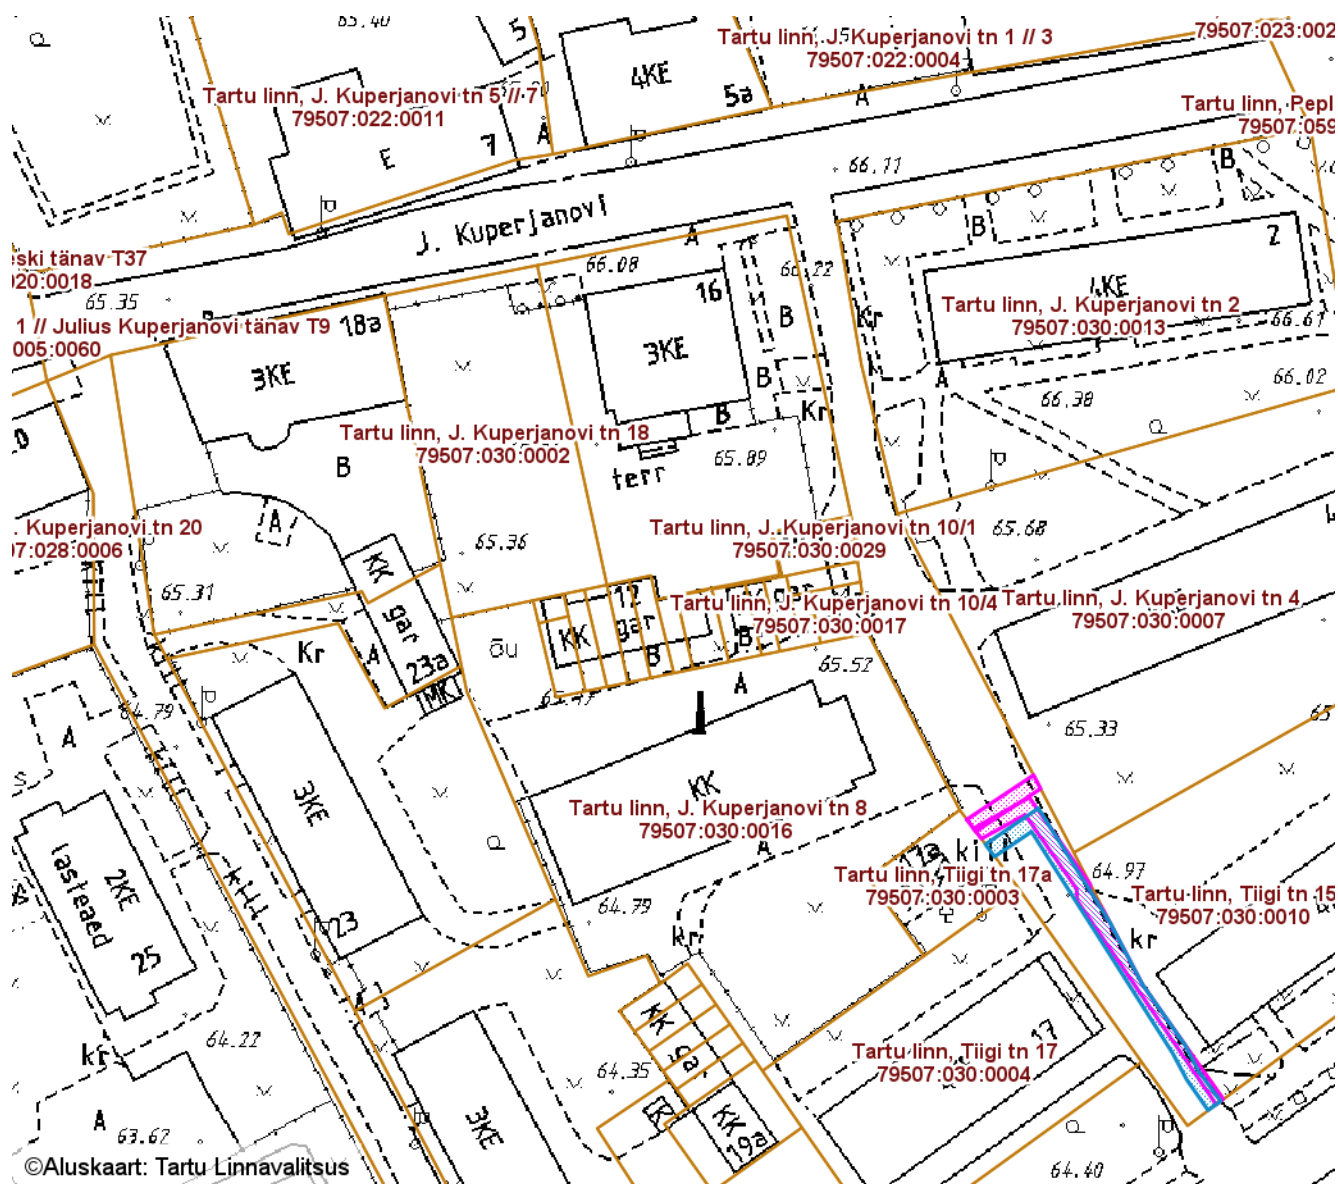

ISIKLIKU KASUTUSÕIGUSEGA KOORMATAVA ALA SKEEM

Tartu linn, Julius Kuperjanovi tänav T1 (79507:022:0021)

M 1 : 1000

©Aluskaart: Tartu Linnavalitsus

— Isikliku kasutusõigusega seatav
maa-ala 115 m²
(0,4 kV maakaabelliin)

— Olemasolevad piirangud ja
isiklikud kasutusõigused

Nr	X	Y
1	6473801.63	658786.36
2	6473786.44	658795.86
3	6473778.34	658800.12
4	6473770.21	658805.83
5	6473766.89	658807.51
6	6473762.89	658810.47
7	6473761.70	658808.79
8	6473765.71	658806.00
9	6473769.29	658804.08
10	6473798.53	658785.45
11	6473795.24	658780.55
12	6473796.86	658779.35